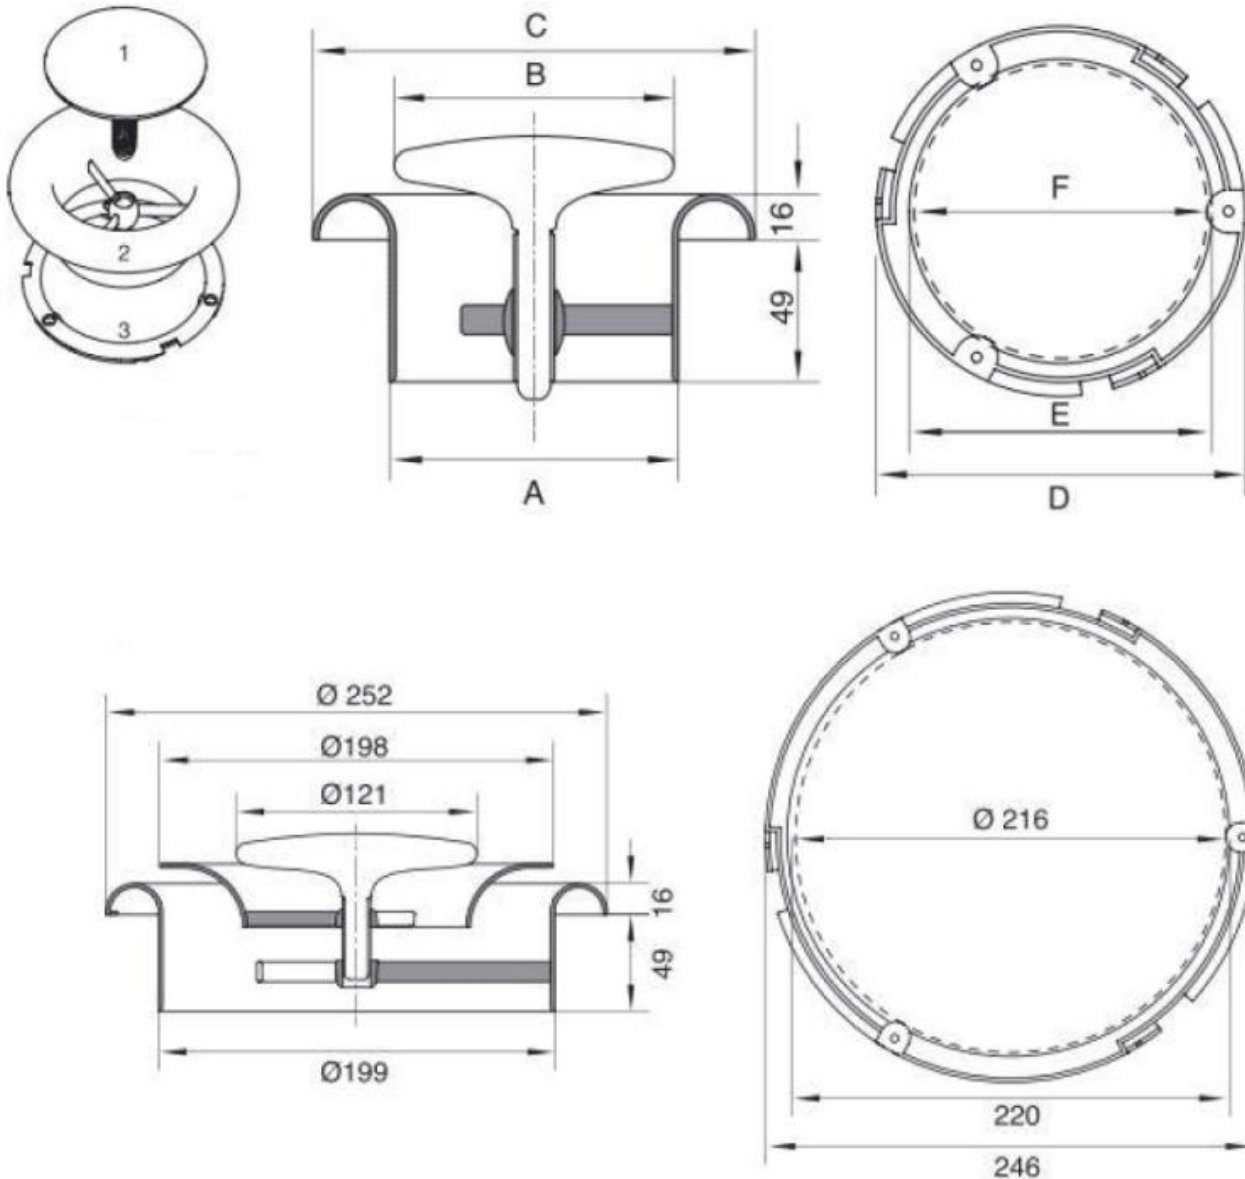

ENF, воздушный клапан

Размеры

	A	B	C	D	E	F
$\varnothing 100$	99	96	152	146	120	116
$\varnothing 125$	124	121	177	171	145	141
$\varnothing 150$	149	146	202	196	170	166

- 1 – клапан
- 2 – основание
- 3 – монтажное кольцо

Описание

Пластиковый дисковый воздушный клапан выполнен из полипропилена.

Рабочая температура до 100°C.

Подходит для установки в помещениях с повышенной влажностью.

Предназначен для установки на потолок или на стену.